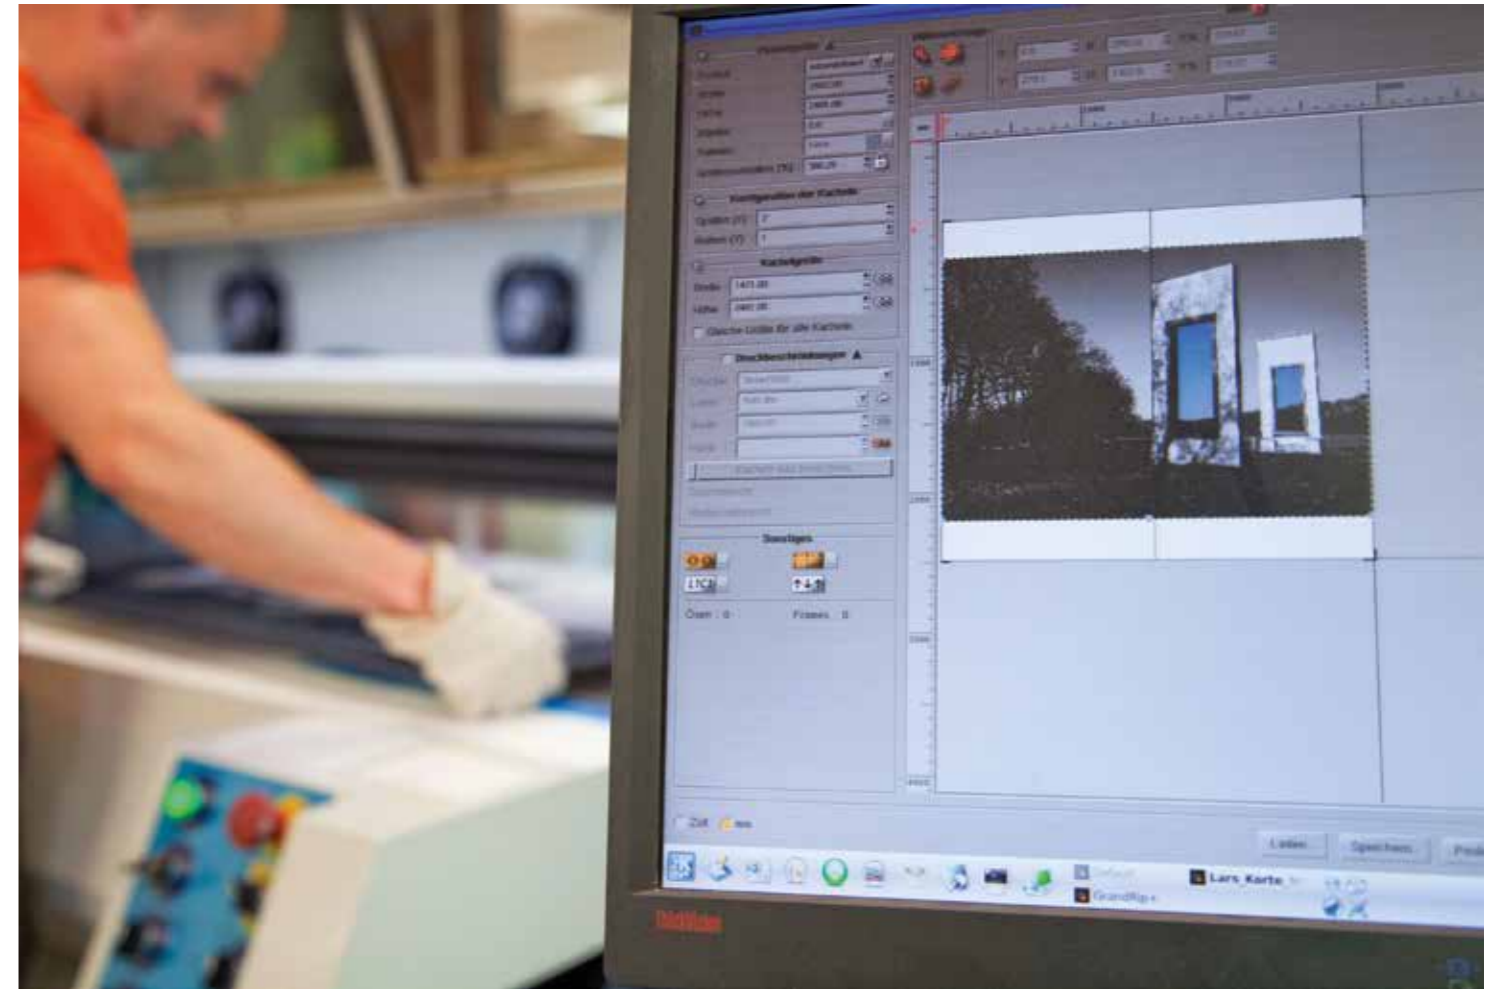

# WAS BEDEUTET DIGITALDRUCK

- Es wird direkt auf das Glas gedruckt
- Innen- / Außenanwendung
- UV-beständig
- Abrieb- / und Wasserfest
- Farbecht
- Blickdicht oder Transluzent

Unser Digitaldrucker ist für Größen bis 2000mm x 3000mm (BxH) ausgelegt.  
Wir drucken nicht nur auf Glas, sondern auch auf Holz, Metall, Folien, Dibond und Papier.