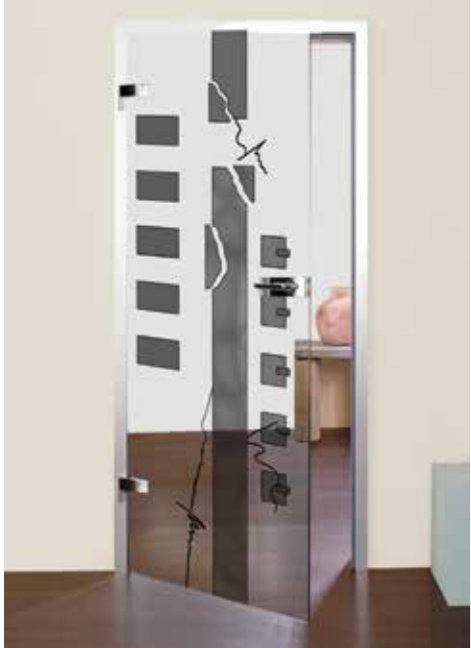

Art-Nr.: D-1230