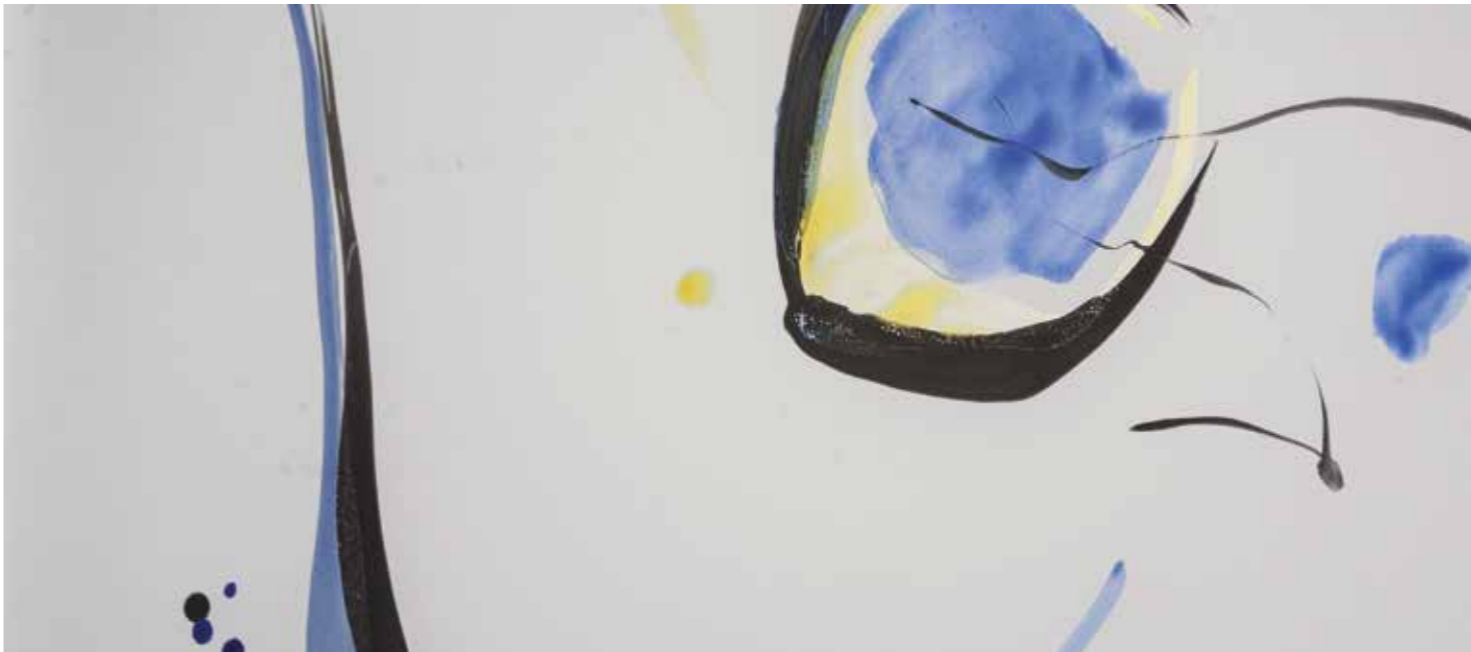

Art-Nr.: ST-1300