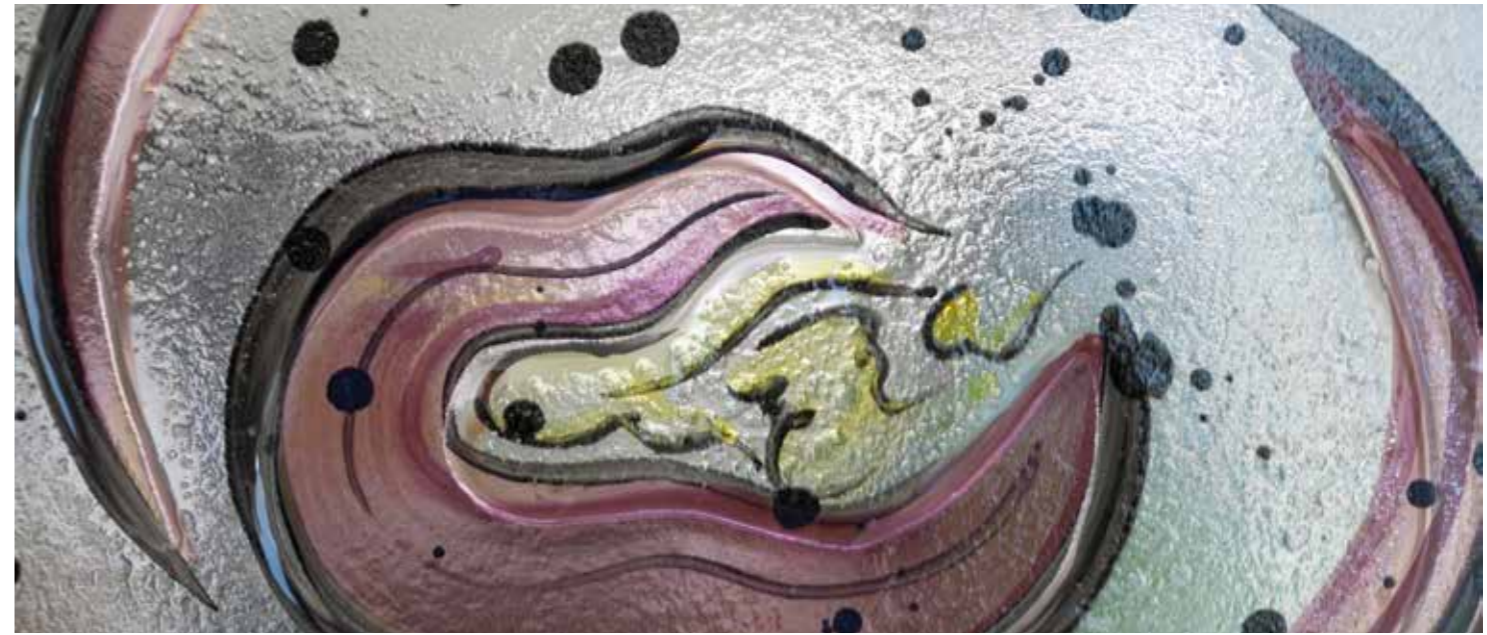

Art-Nr.: ST-1107